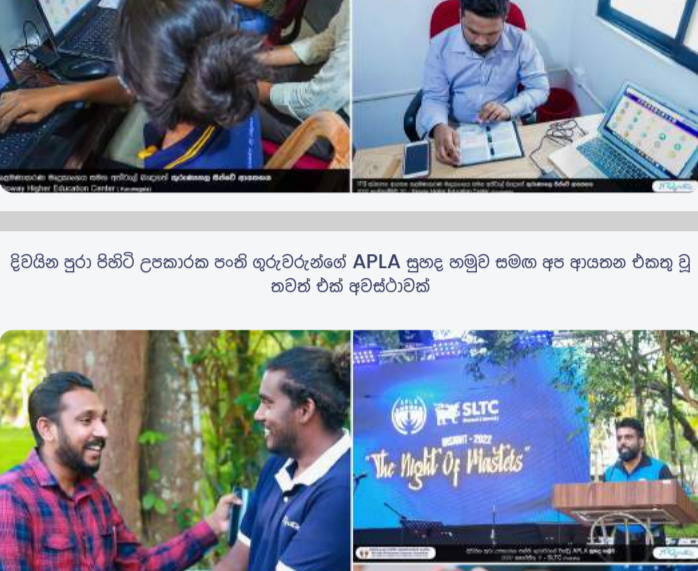

තෙට් දිනයේ ඔබේ ජයග්‍රහණයන් වෙනුවෙන් අද දවසේ සහයෝගය ලබා දීමට අප පවුල නොසෙල්වී බැඳී සිටිමු

ජයග්‍රහණයන් වෙනුවෙන් සීමාවන් නොමැත. උපකාරක අධ්‍යාපන සහිතවේ IT Signature නාමය සතිවලින් කිරීමේ අභිමතය

ලංකාවේ සතර කොන විසිරී සිටින උපකාරක පංති කලාවට IT Signature ආයතනය විසින් මූලධාන නාසන්නය එකතු කිරීමේ ජයග්‍රහණ මෙහෙයුමක් (වයඹ පළාතේ කුරුණෑගල දිස්ත්‍රික්කයේ සමුපාභිජය - සිරිවේ කුරුණෑගල)